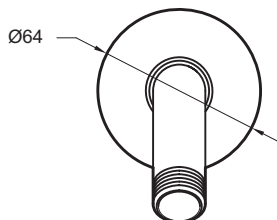

**E11626**

**Коллекция:** MOXIE

**Отделки\*:**

CP - Хром

### Технические характеристики

- Размеры (см): 2,10 x 2,10 см
- Настенный держатель для верхнего душа Moxie под углом 45°

• Вес: 0,3 кг

### Общая информация

Спецификация продукта: Настенный держатель для верхнего душа Moxie под углом (45°). E11626. Коллекция: MOXIE. Размеры (см): 2,10 x 2,10 см. Вес: 0,3 кг. Настенный держатель для верхнего душа Moxie под углом 45°.