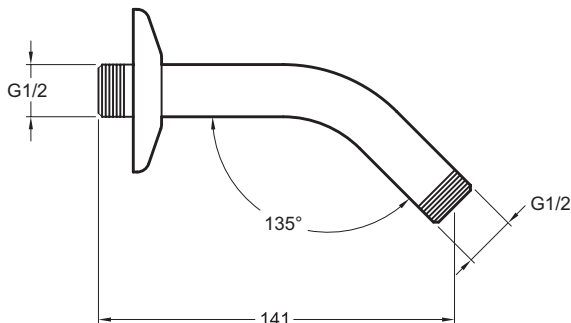

**E11626**

**Коллекция:** MOXIE

**Отделки\*:**

CP - Хром

### Технические характеристики

- Размеры (см): 2,10 x 2,10 см
- Настенный держатель для верхнего душа Moxie под углом 45°

• Вес: 0,3 кг

### Общая информация

Спецификация продукта: Настенный держатель для верхнего душа Moxie под углом (45°). E11626. Коллекция: MOXIE. Размеры (см): 2,10 x 2,10 см. Вес: 0,3 кг. Настенный держатель для верхнего душа Moxie под углом 45°.